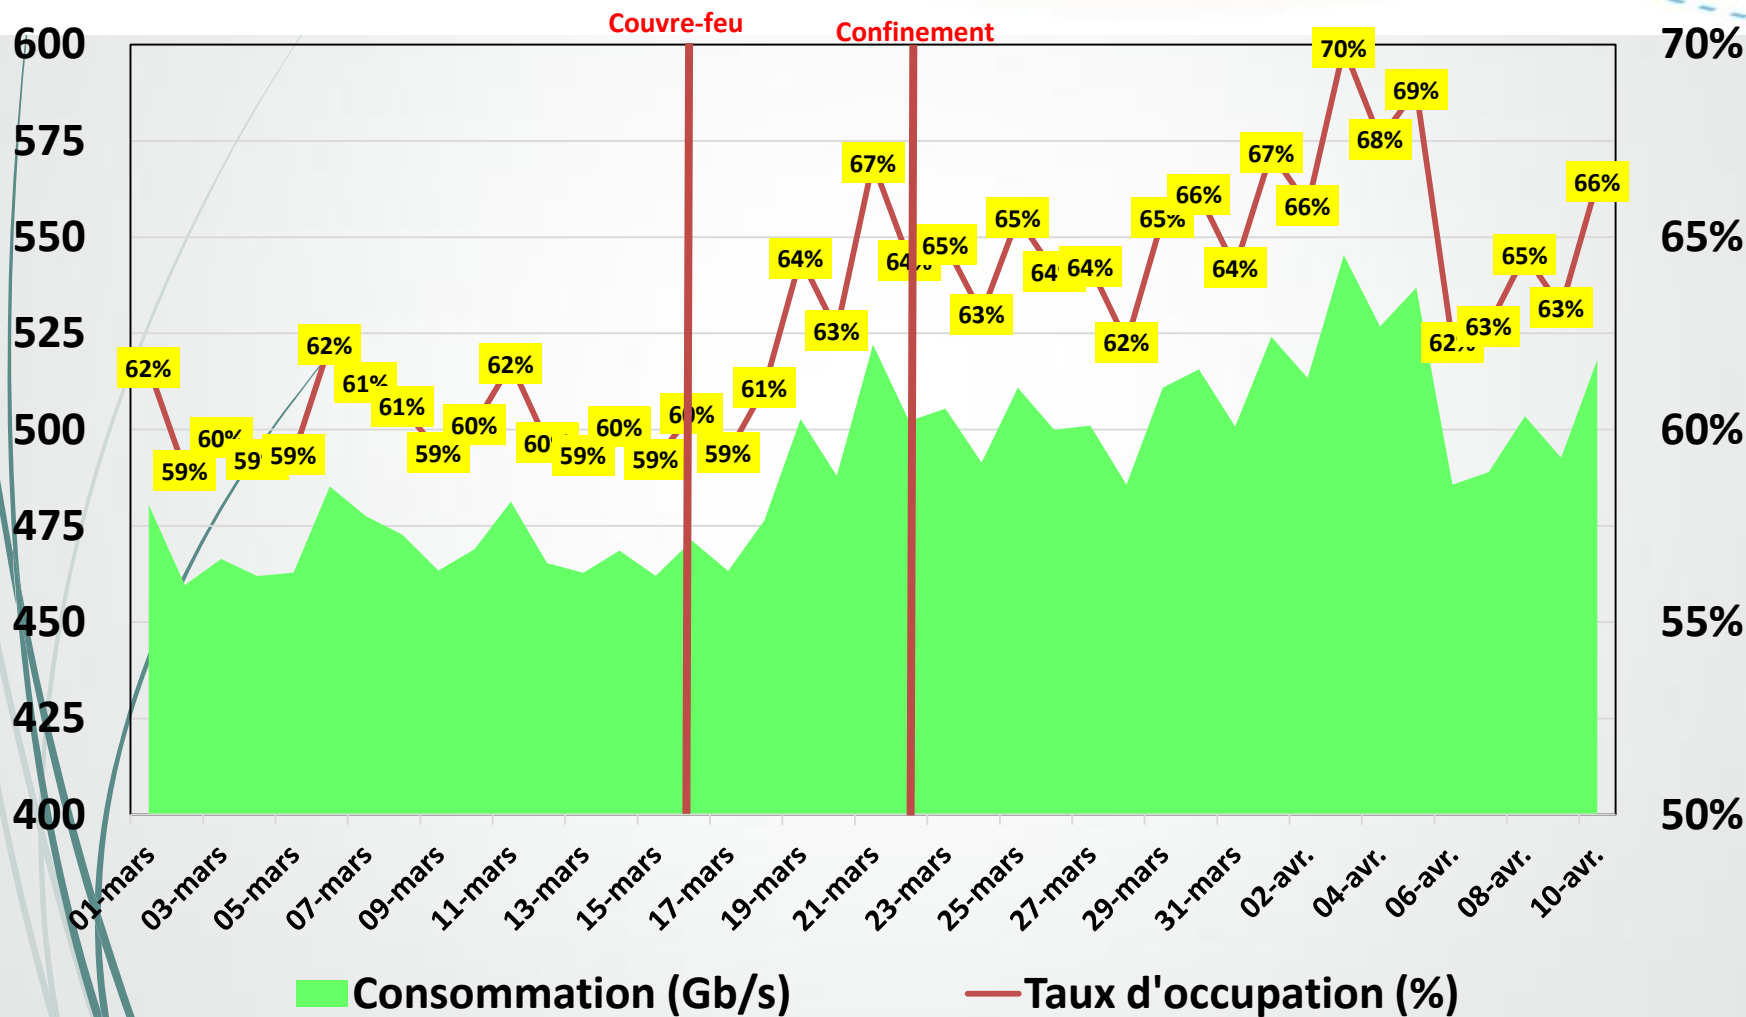

## Effet du Couvre-Feu et du Confinement Total sur la consommation Data

**Evolution Journalière**  
**du 1<sup>er</sup> Mars 2020 au 10 Avril 2020**

**NB** : Le trafic data des abonnements Box Data, data mobile sur Smartphones et sur clés 3G/4G de Tunisie Télécom sont estimés sur toute la période allant du 01 mars 2020 au 10 avril 2020. Et le trafic data des abonnements data mobile sur smartphones et sur clés 3G/4G d'Ooredoo Tunisie sont estimés pour la journée du 10 avril 2020.

# Bande Passante Internationale

## Bande Passante Internationale