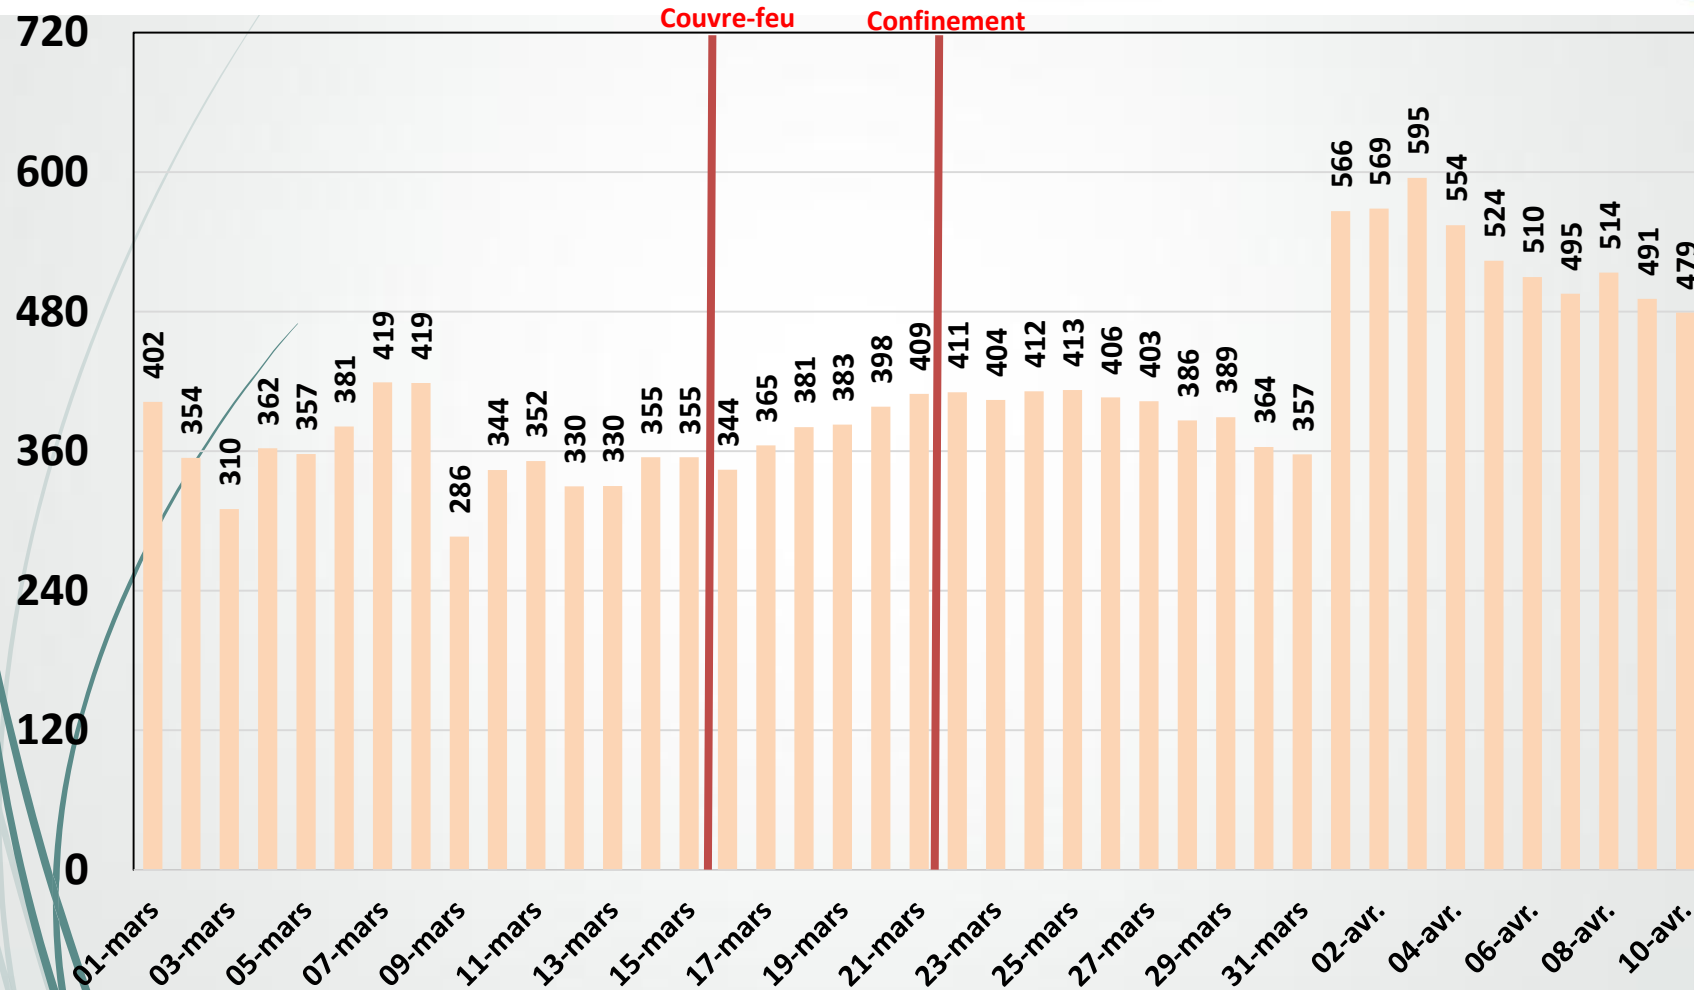

Traffic Data sur Box-Data

Traffic Data sur Box-Data (To)