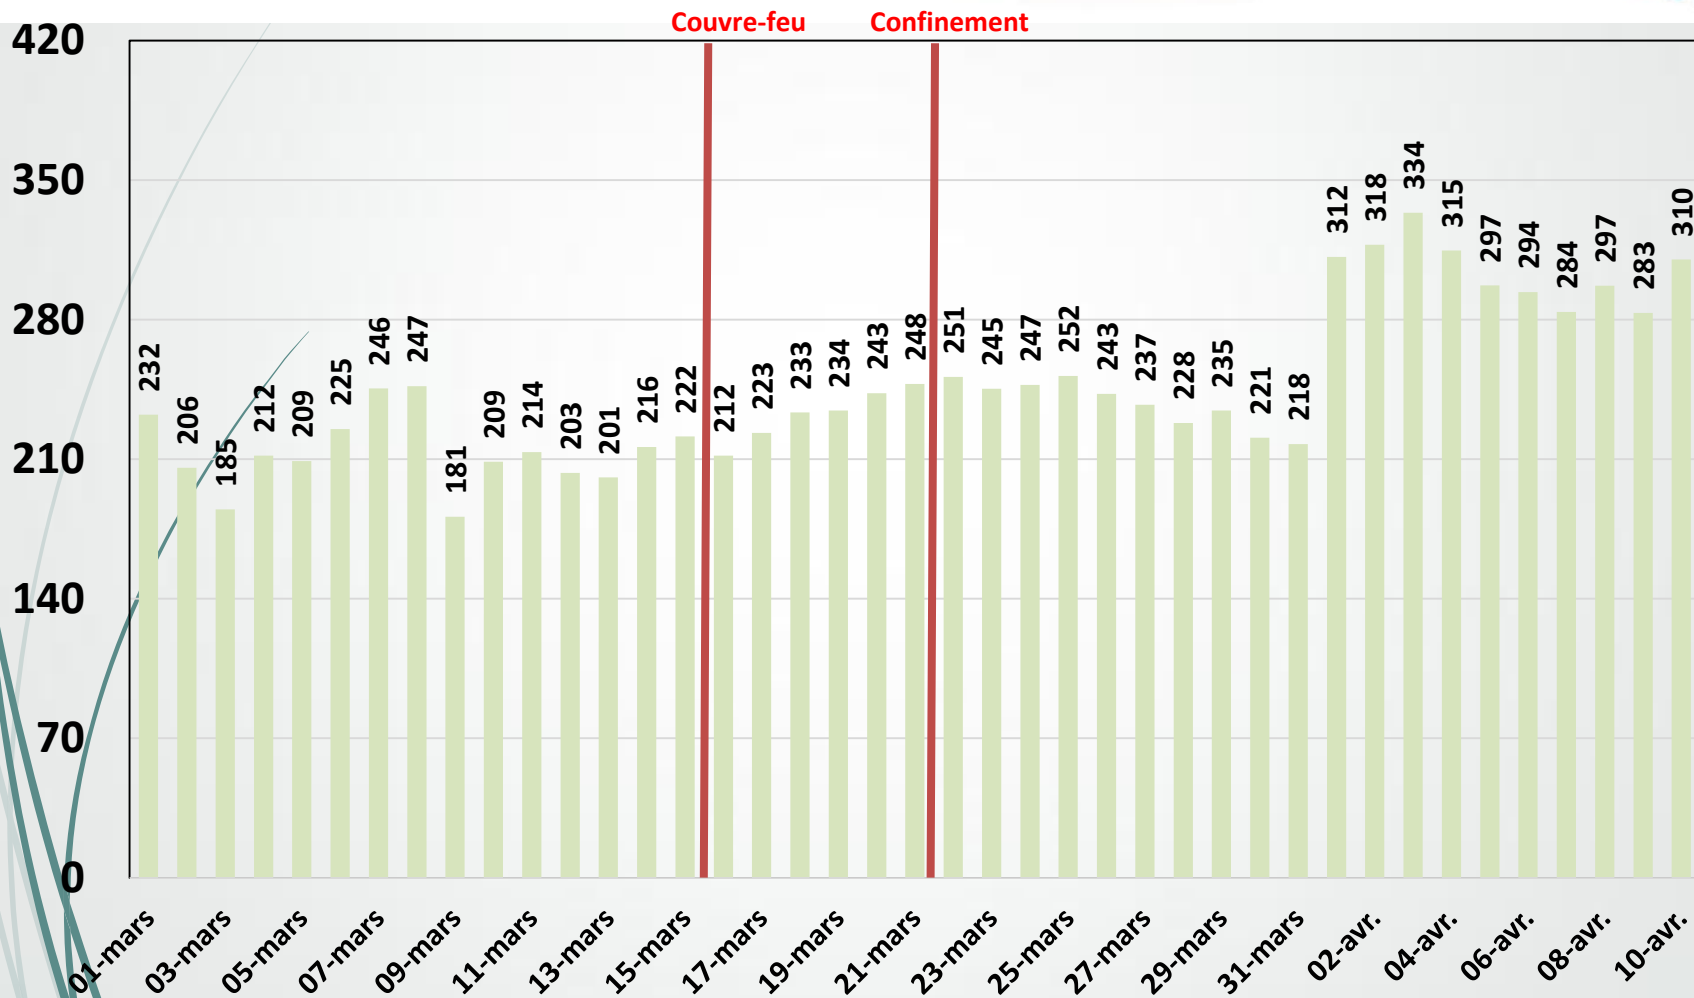

Traffic Data Mobile sur Clés 3G/4G

Traffic Data Mobile sur Clés 3G/4G (To)